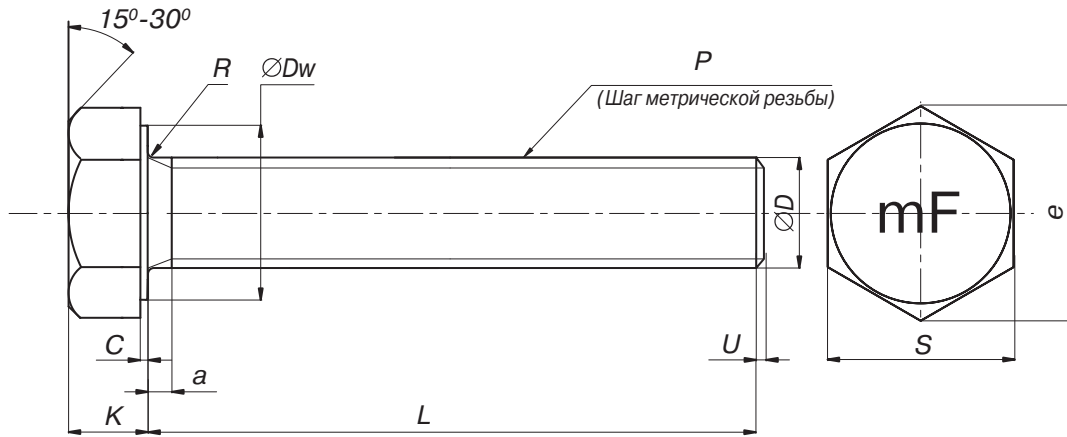

DIN 933 БОЛТ С ШЕСТИГРАННОЙ ГОЛОВКОЙ (ПОЛНАЯ РЕЗЬБА)

ТЕХНИЧЕСКИЕ ХАРАКТЕРИСТИКИ

номинальный диаметр, мм	M4	M5	M6	M8	M10	M12	M14	M16	M20	M24	M30
P, мм	0,7	0,80	1,00	1,25	1,50	1,75	2,00	2,00	2,50	3,00	3,50
a, мм	2,10	2,40	3,00	3,75	4,50	5,25	6,00	6,00	7,50	9,00	9,00
C, мм	0,15 - 0,40	0,15 - 0,50	0,15 - 0,50	0,15 - 0,60	0,15 - 0,60	0,15 - 0,60	0,15 - 0,60	0,20 - 0,80	0,20 - 0,80	0,20 - 0,80	0,20 - 0,80
Dw, мм	5,9	6,90	8,90	11,60	15,60	17,40	20,50	22,50	28,20	33,60	42,70
e, мм	7,66	8,79	11,05	14,38	18,90	21,10	24,49	26,75	33,53	39,98	50,85
k, мм	2,8	3,50	4,00	5,30	6,40	7,50	8,80	10,00	12,50	15,00	18,70
R, мм	0,2	0,2	0,25	0,40	0,40	0,60	0,60	0,60	0,80	0,80	1,00
S, мм	6,78 - 7,00	7,78 - 8,00	9,78 - 10,00	12,73 - 13,00	16,73 - 17,00	18,67 - 19,00	21,67 - 22,00	23,67 - 24,00	29,67 - 30,00	35,38 - 36,00	45,00 - 46,00